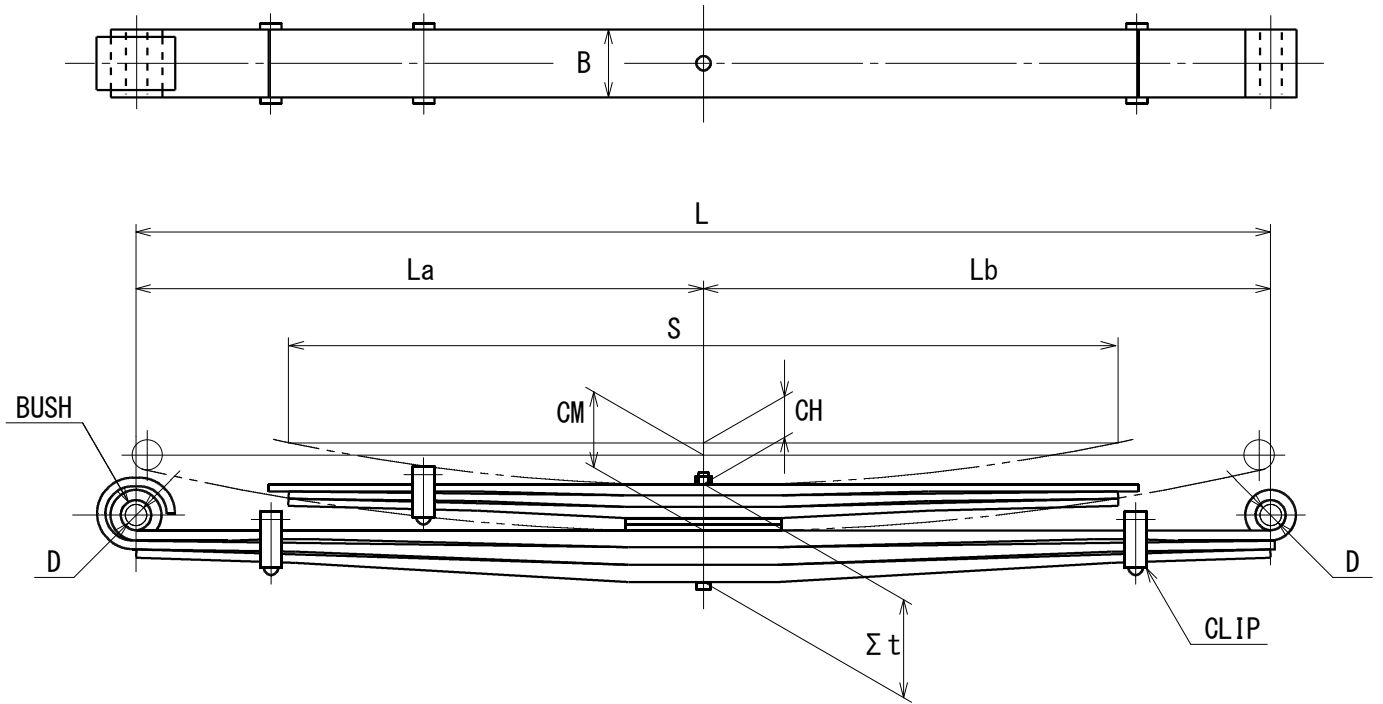

UD Parabolic Leaf Spring

TYPE V

	UR-2022-00 (STANDARD)				UR-2023-00 (HEAVY-DUTY)			
	L	W	T		L	W	T	
MNo.1	1600	90	23	W/BUSH	1600	90	23	W/BUSH
MNo.2	1605	90	25		1605	90	25	
MNo.3	1600	90	25	W/CLIP	1600	90	25	W/CLIP
HNo.1	1210	90	16		1210	90	18	
HNo.2	1170	90	16		1170	90	18	
HNo.3	1170	90	16	W/CLIP	1170	90	18	W/CLIP
BUSH	42 × 35 × 89				42 × 35 × 89